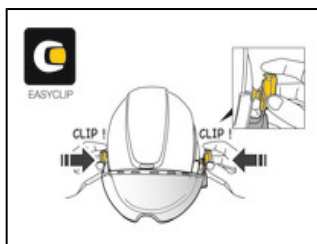

## VIZIR SHADOW

Das VIZIR SHADOW schützt die Augen vor umherfliegenden Teilchen und Spritzern. Dank des EASYCLIP-Befestigungssystems lässt es sich schnell und einfach an den Helmen VERTEX und STRATO anbringen. Es verfügt über einen Sonnenschutzfilter der Schutzstufe 2,5 sowie über einen Kratz- und Beschlagschutz.

Dank des mitgelieferten EASYCLIP-Befestigungssystems lässt es sich schnell und einfach anbringen.

Das VIZIR SHADOW lässt sich mühelos an den Helmen VERTEX und STRATO befestigen.

---

Kurzbeschreibung    Getöntes Schutzvisier mit EASYCLIP-System für die Helme VERTEX und STRATO

---

Beschreibung

- Schutz der Augen vor umherfliegenden Teilchen und Spritzern:
  - getöntes Visier mit Schutzfilter Stufe 2,5, um die Augen des Benutzers vor Sonnenstrahlen zu schützen,
  - kratzfest und beschlagfrei,
  - für Brillenträger geeignet.
- Kompatibel mit den Helmen VERTEX (1) und STRATO:
  - schnell und einfach anzubringen dank des mitgelieferten EASYCLIP-Befestigungssystems,
  - schneller Wechsel von der Arbeitsposition in die Transportposition (das Visier wird auf den Helm geschoben).